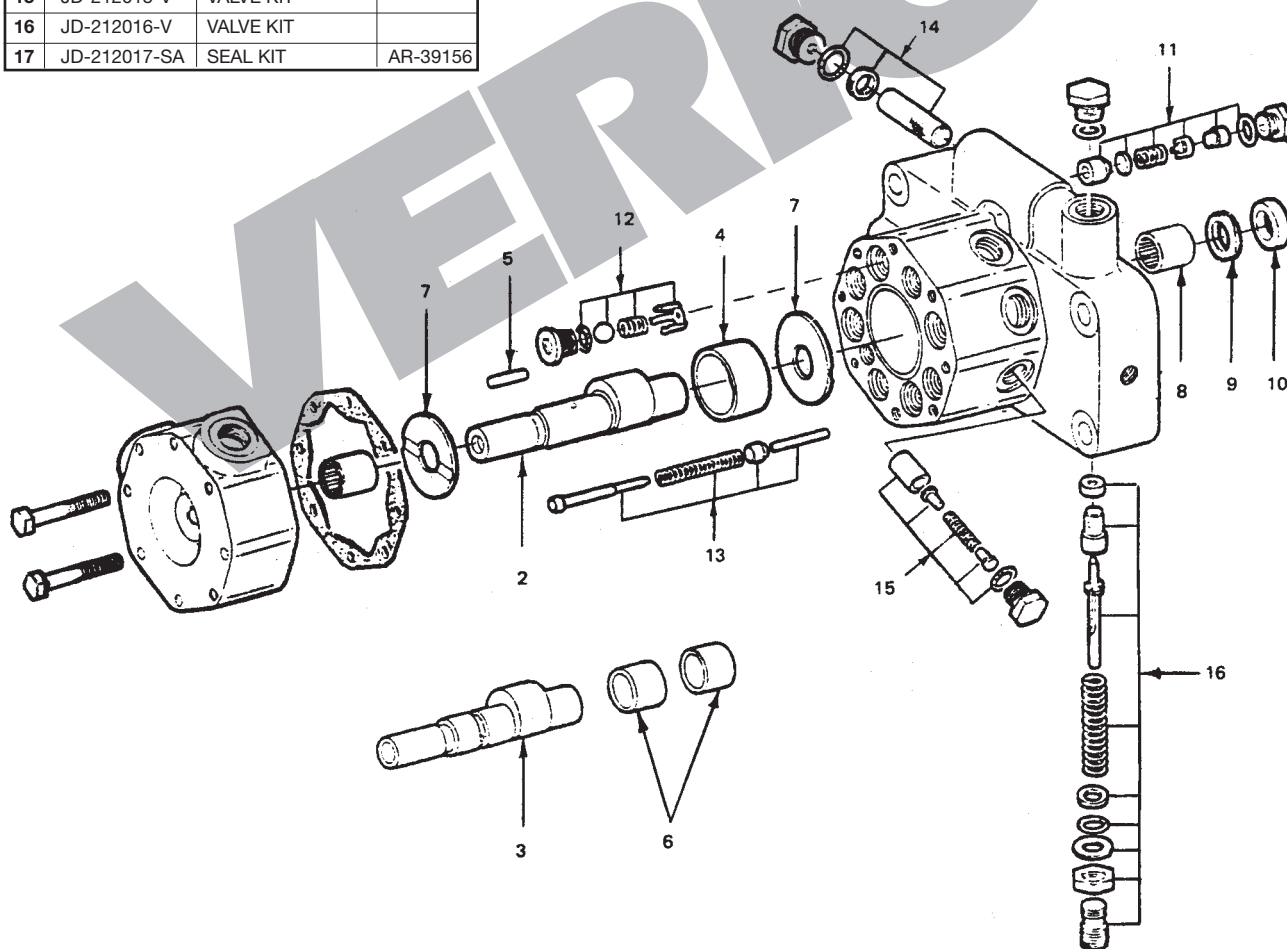

PARTES DEL TRACTOR JOHN DEERE			
FIG	N° PARTE	NOMBRE PARTE	N° OEM
1	JD-212001-AA	PUMP ASSY	AR-39019
	JD-212001-BA	PUMP ASSY	AR-39168
2	JD-212002-SA	EJE	R-39177
	JD-212002-SB	EJE	R-39319
3	JD-212003-S	EJE	T-31470
4	JD-212004-B	BEARING RACE	R-39017
5	JD-212005-N	NEEDLE	R-39073
6	JD-212006-B	BUSHING	T-31471
7	JD-212007-W	THRUST WASHER	R-39016
8	JD-212008-B	BEARING	R-39310
9	JD-212009-P	PACKING	R-39182
10	JD-212010-S	SEAL	AR-39052
11	JD-212011-V	VALVE KIT	AR-52785
12	JD-212012-V	VALVE KIT	
13	JD-212013-V	VALVE KIT	
14	JD-212014-S	SEAL KIT	
15	JD-212015-V	VALVE KIT	
16	JD-212016-V	VALVE KIT	
17	JD-212017-SA	SEAL KIT	AR-39156