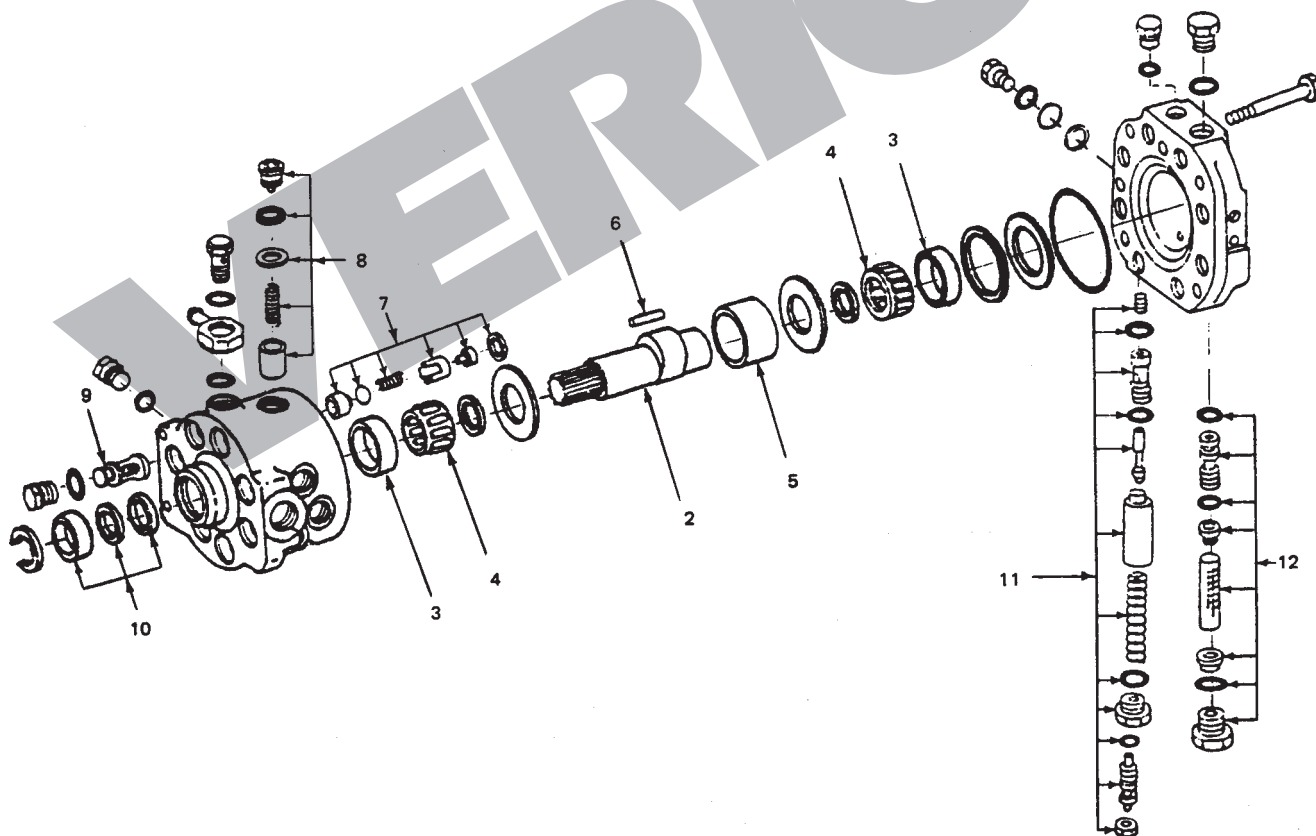

PARTES DEL BACKHOE LOADER JOHN DEERE			
FIG	N° PARTE	NOMBRE PARTE	N° OEM
1	JD-310001-AA	PUMP ASSY	AR-56160
	JD-310001-BA	PUMP ASSY	AR-96179
2	JD-310002-S	EJE	R-34348
3	JD-310003-C	CUP	JD-8192
4	JD-310004-R	CONE & ROLLERS	JD-8192
5	JD-310005-R	RACE	R-45874
6	JD-310006-R	ROLLER	R-27145
7	JD-310007-V	VALVE KIT	AR-52785
8	JD-310008-V	VALVE KIT	
9	JD-310009-V	VALVE	AR-53301
10	JD-310010-S	SEAL KIT	
11	JD-310011-V	VALVE KIT	
12	JD-310012-V	VALVE KIT	
13	JD-310013-SA	SEAL KIT	AR-67718