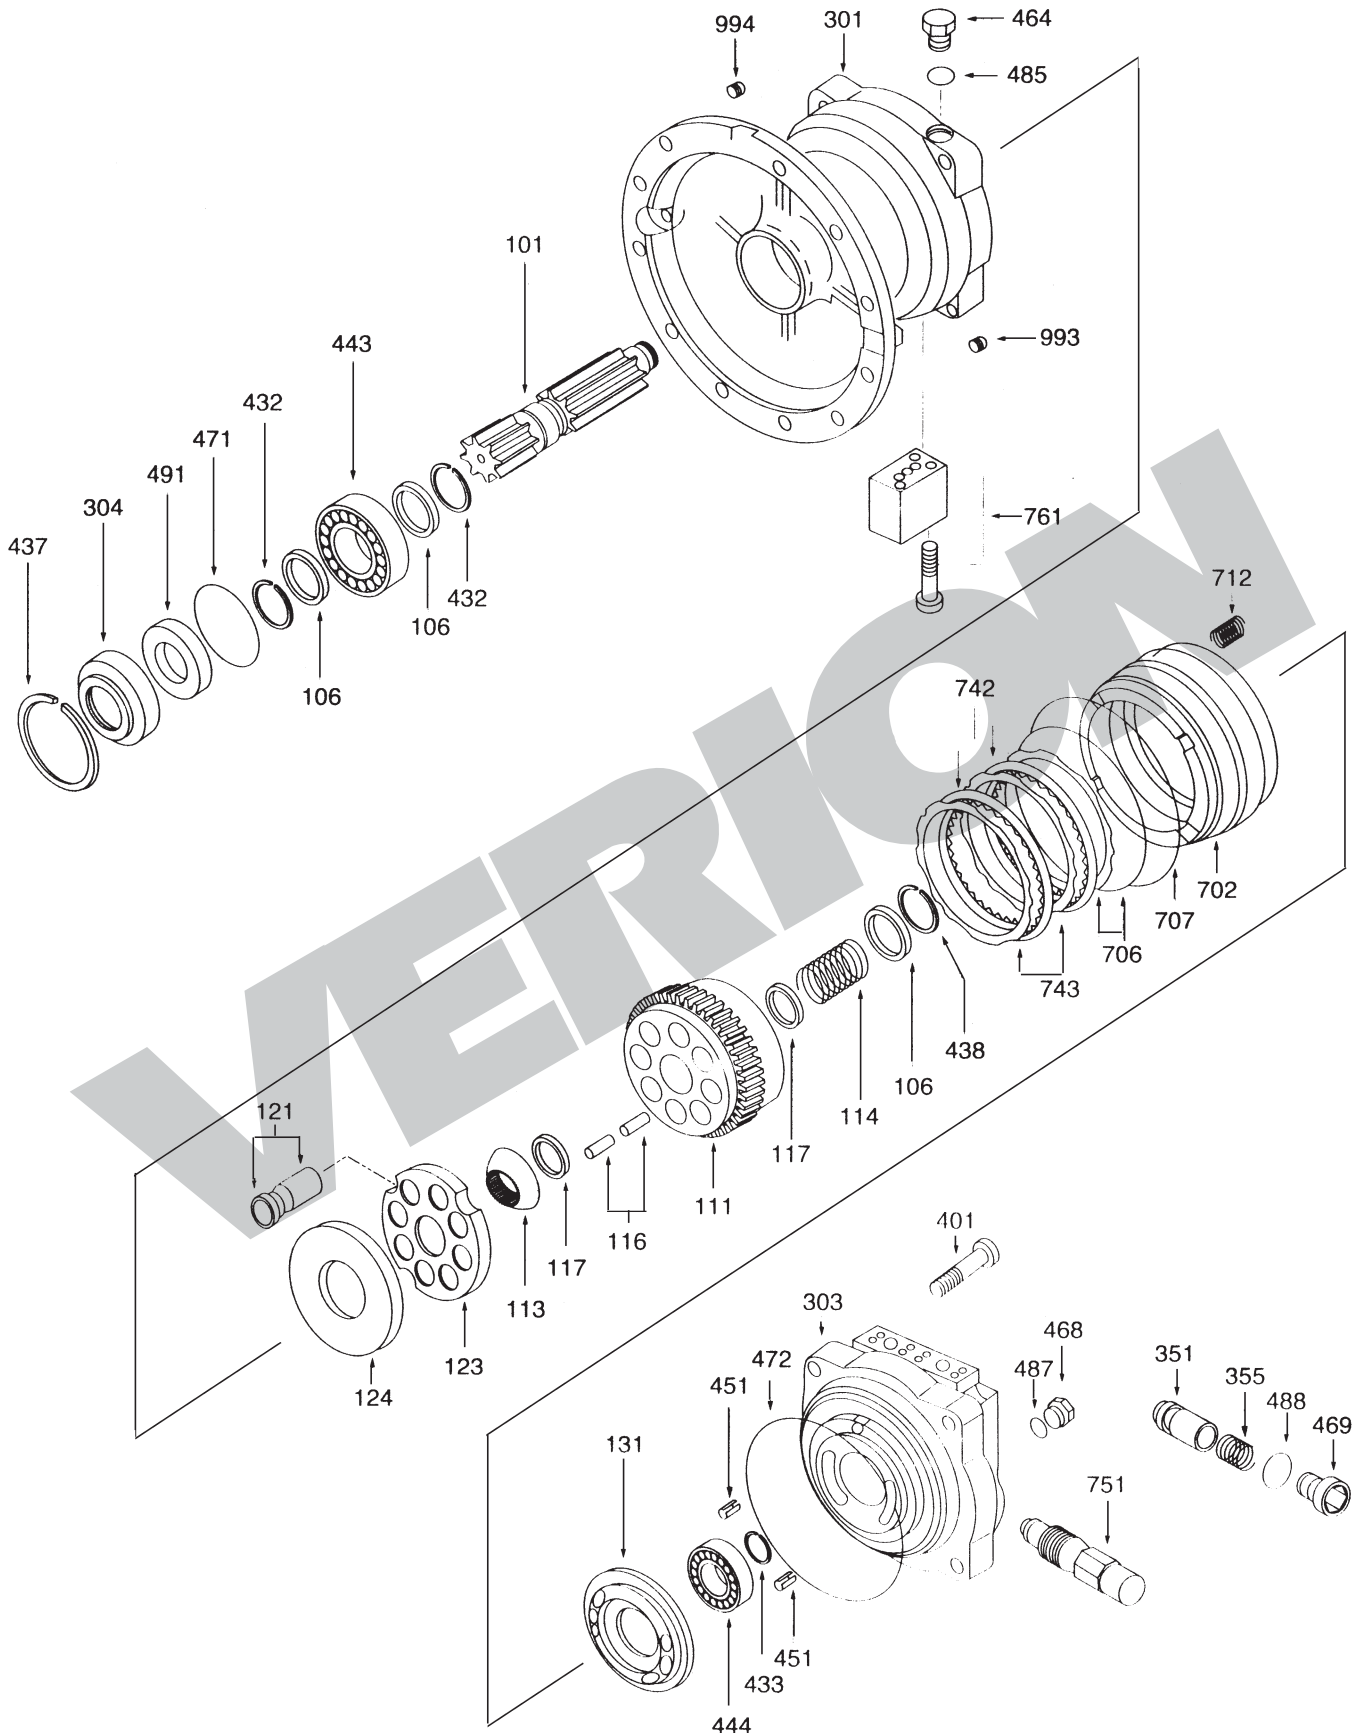

Motor de giro

modelos M2x 22/45/63/150/170/210
modelos M5x 130/180

Para mayor información consultar a nuestro departamento técnico.

Calle 89 Int. A. Campos 1617/23 • B1650BFA San Martín • Bs As • Argentina
Tel.: (011) 4724-1300 • Fax: (011) 4724-1331
E-mail: ventas@verion.com.ar • <http://www.verion.com.ar>