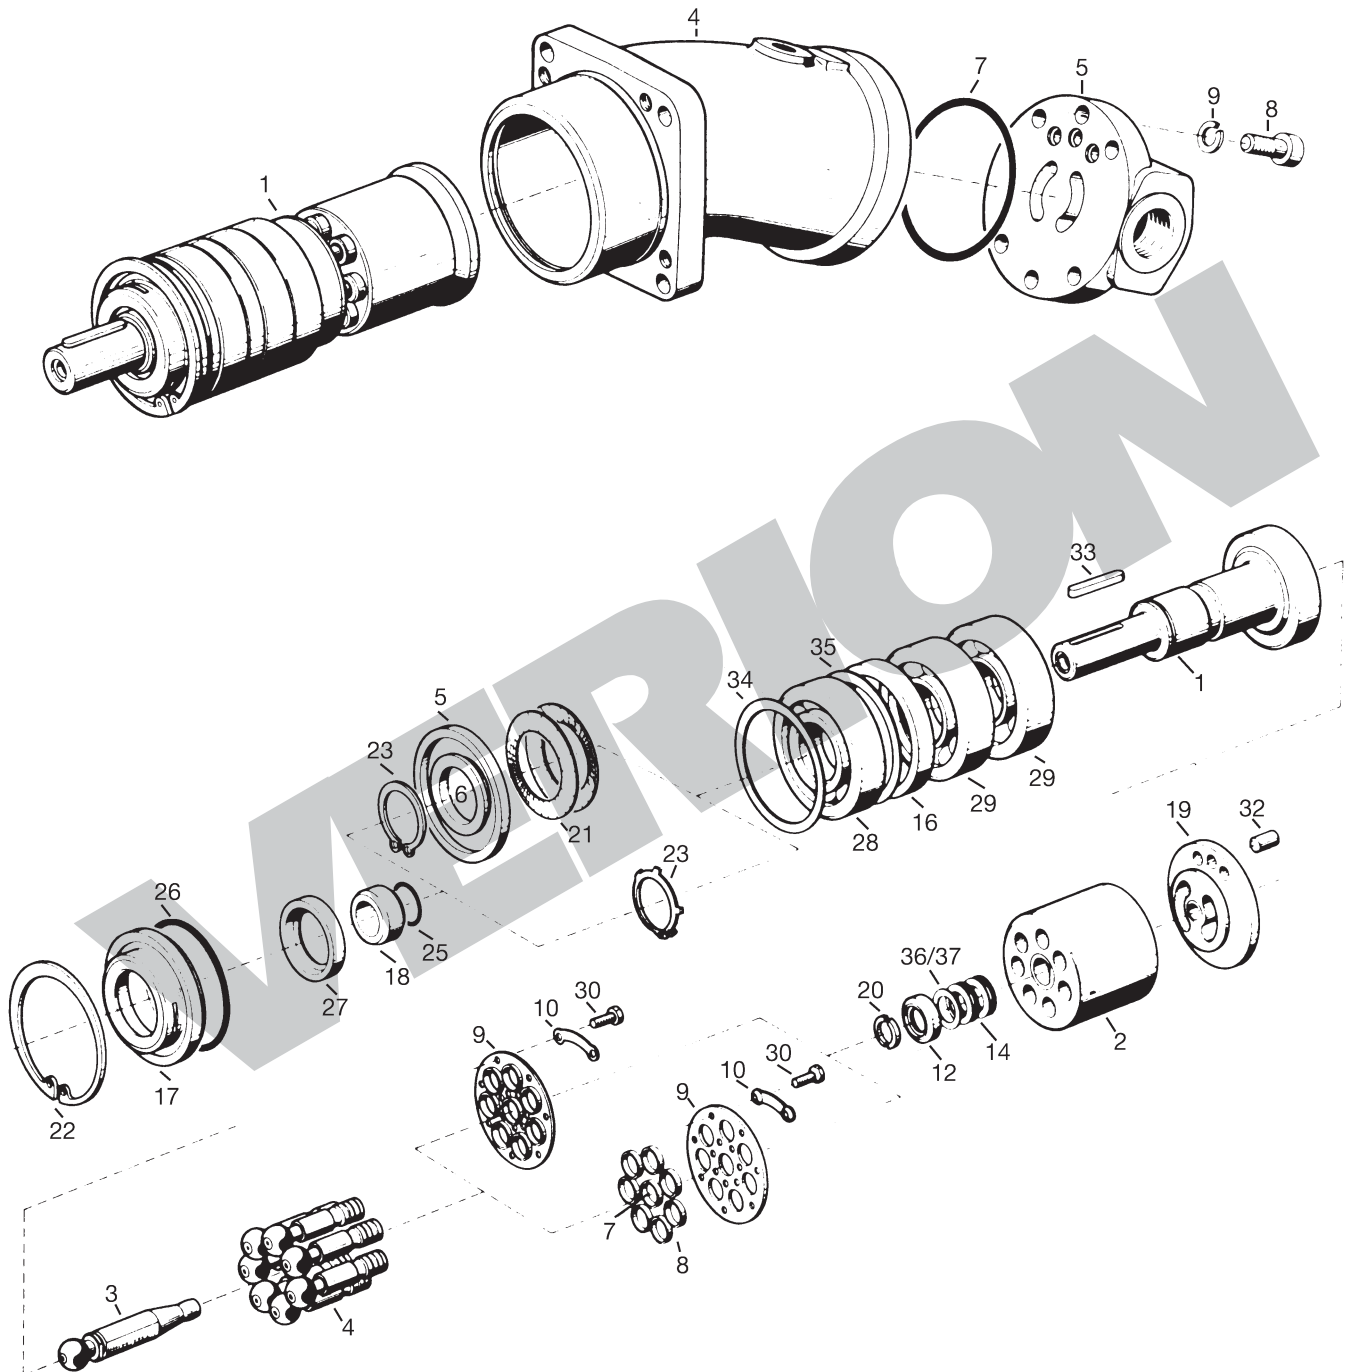

A2F-V / series/séries 1.0 y/e 2.0 10-12-23-28-55-63-80-107-125-160**A2V - A2VK 12 a 225**

Bombas y motor a pistones axiales de caudal fijo.
 Bomba e motor de pistões axiais de vazão fixa.

Para mayor información consultar a nuestro departamento técnico.