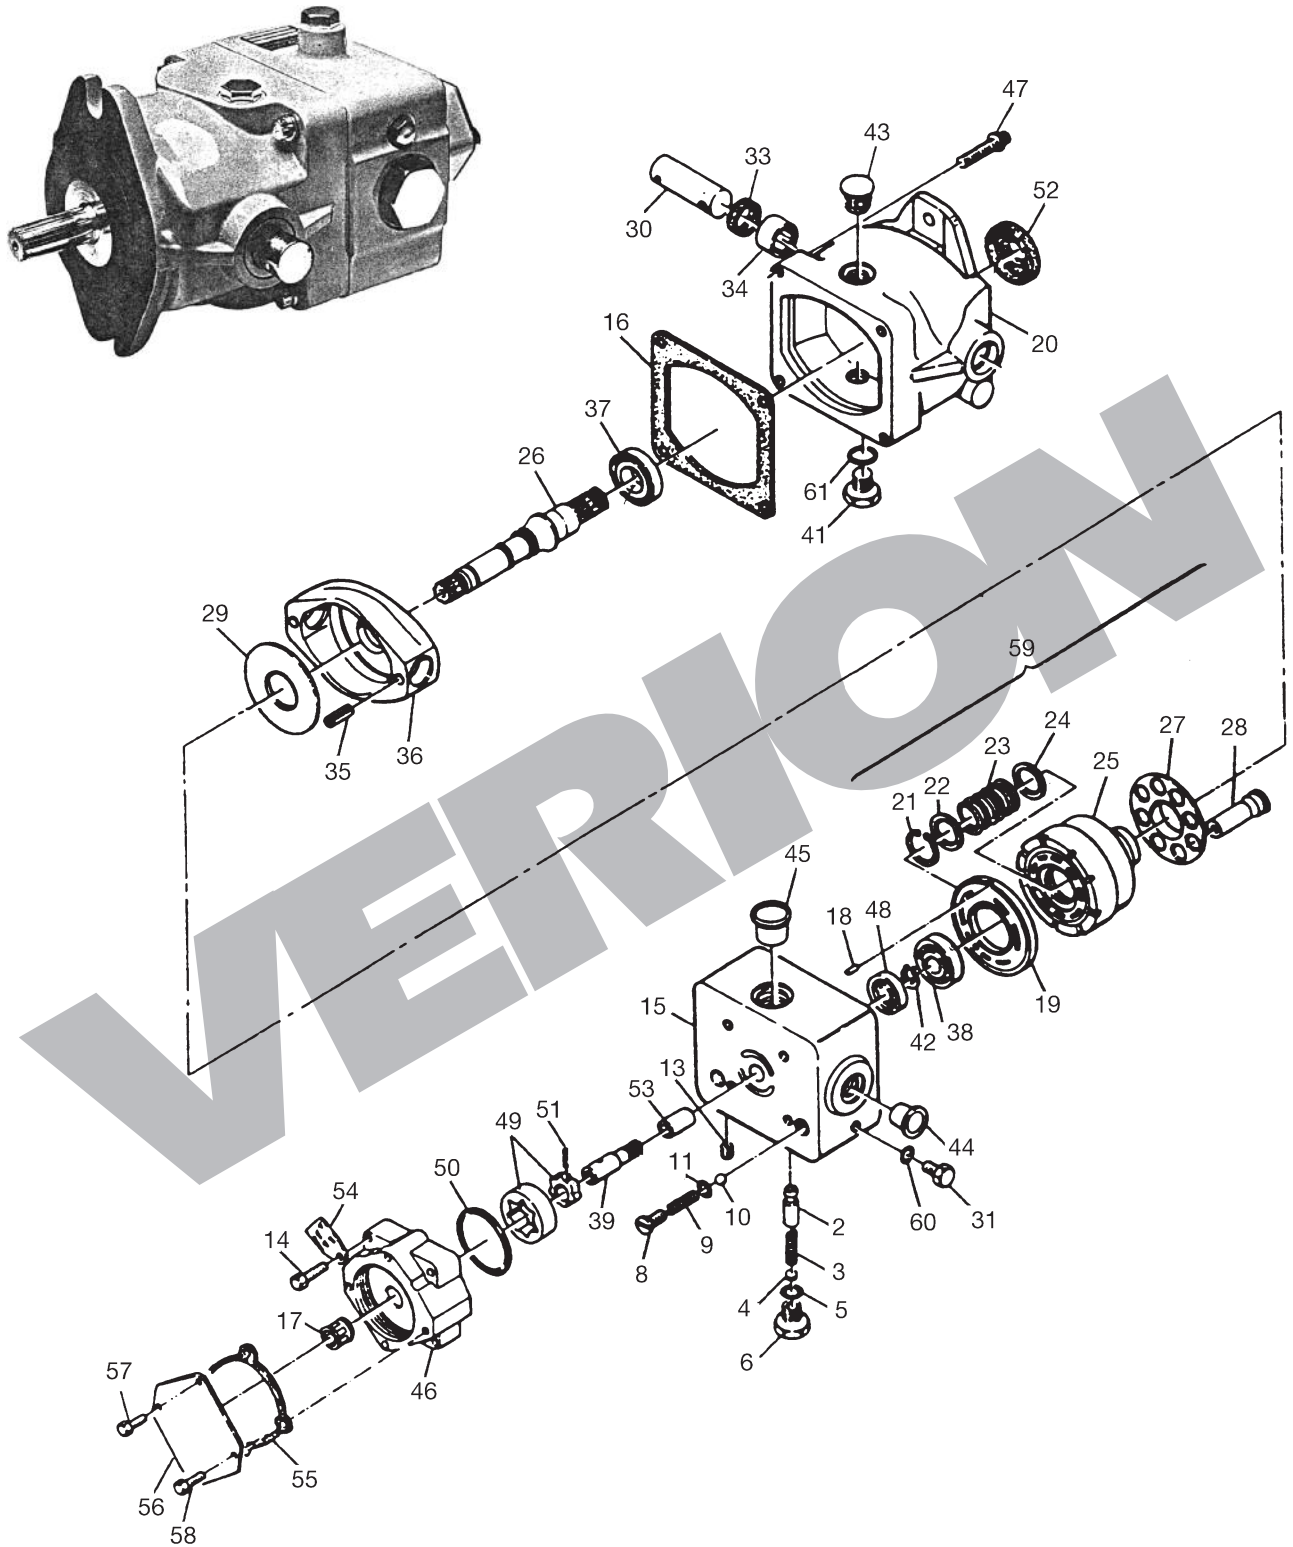

SPV 18

Bomba a pistones axiales de caudal variable. Circuito cerrado.
 Bomba de pistões axiais de vazão variável. Circuito fechado.

Para mayor información consultar a nuestro departamento técnico.

Calle 89 Int. A. Campos 1617/23 • B1650BFA San Martín • Bs As • Argentina
 Tel.: (011) 4724-1300 • Fax: (011) 4724-1331
 E-mail: ventas@verion.com.ar • <http://www.verion.com.ar>