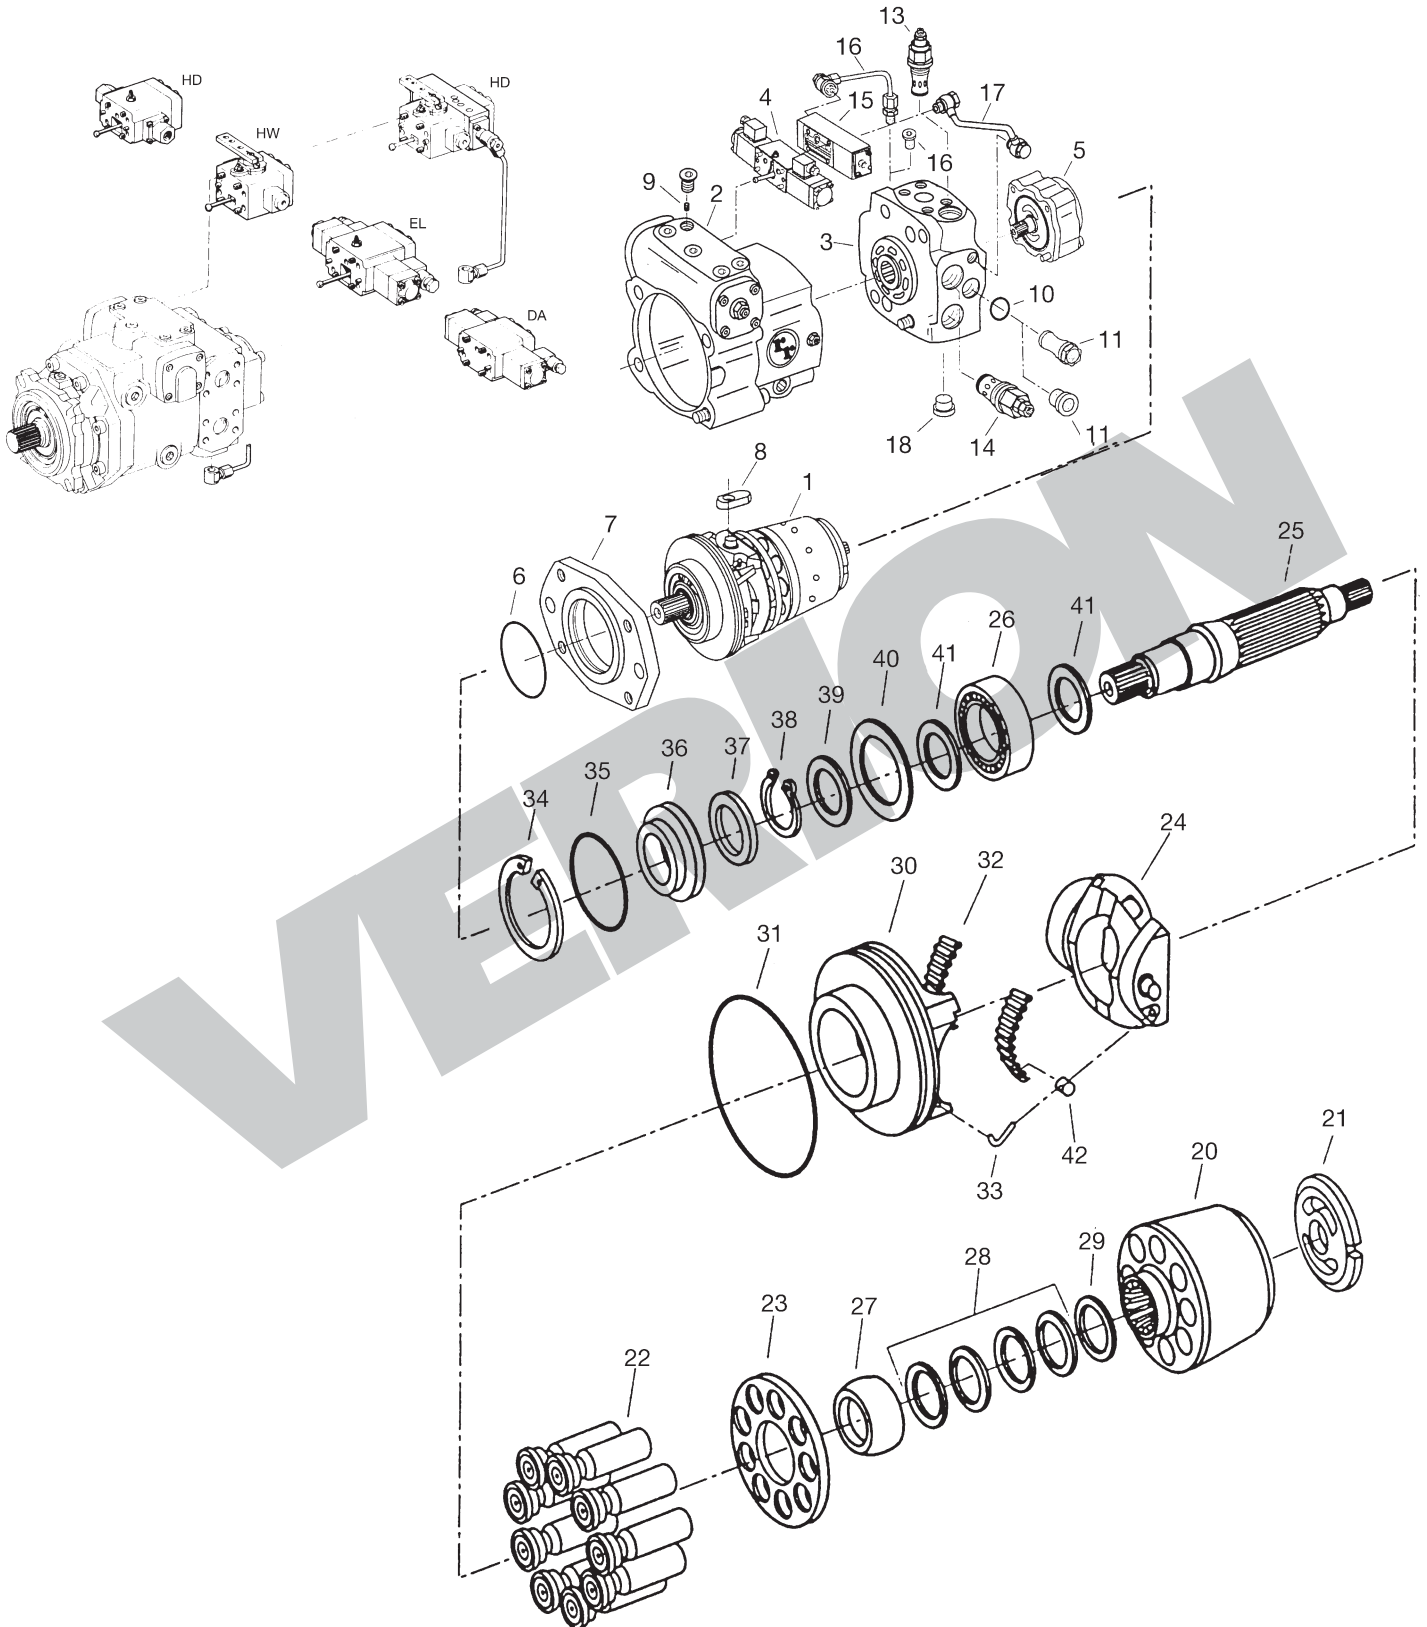

A4V - A4VO serie/série 2.0

40-56-71-90-125-250

Bomba a pistones axiales de caudal variable. Circuito cerrado.

Bomba de pistões axiais de vazão variável. Circuito fechado.**Para mayor información consultar a nuestro departamento técnico.**