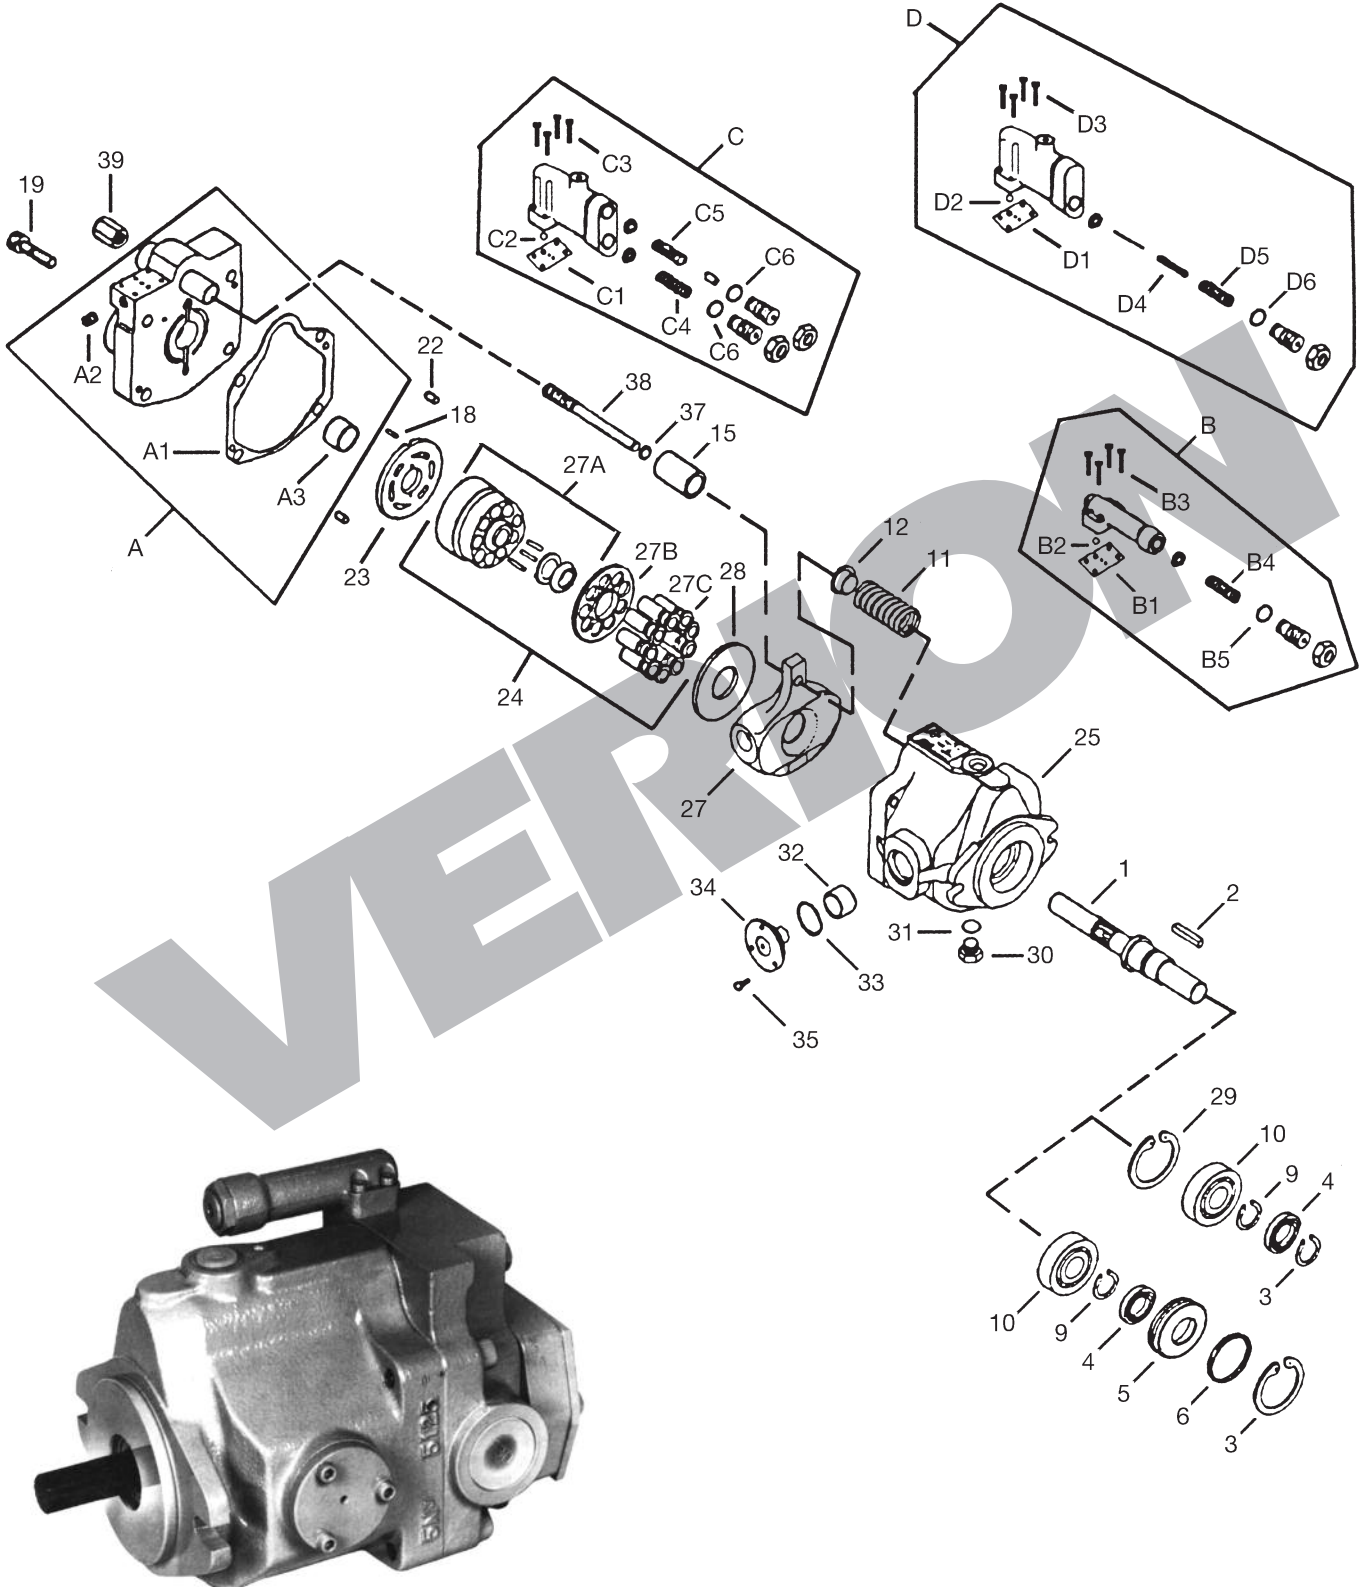

L 15

Bomba a pistones axiales de caudal variable. Circuito abierto.

Bomba de pistões axiais de vazão variável. Circuito aberto.

Para mayor información consultar a nuestro departamento técnico.

Calle 89 Int. A. Campos 1617/23 • B1650BFA San Martín • Bs As • Argentina
Tel.: (011) 4724-1300 • Fax: (011) 4724-1331
E-mail: ventas@verion.com.ar • http://www.verion.com.ar