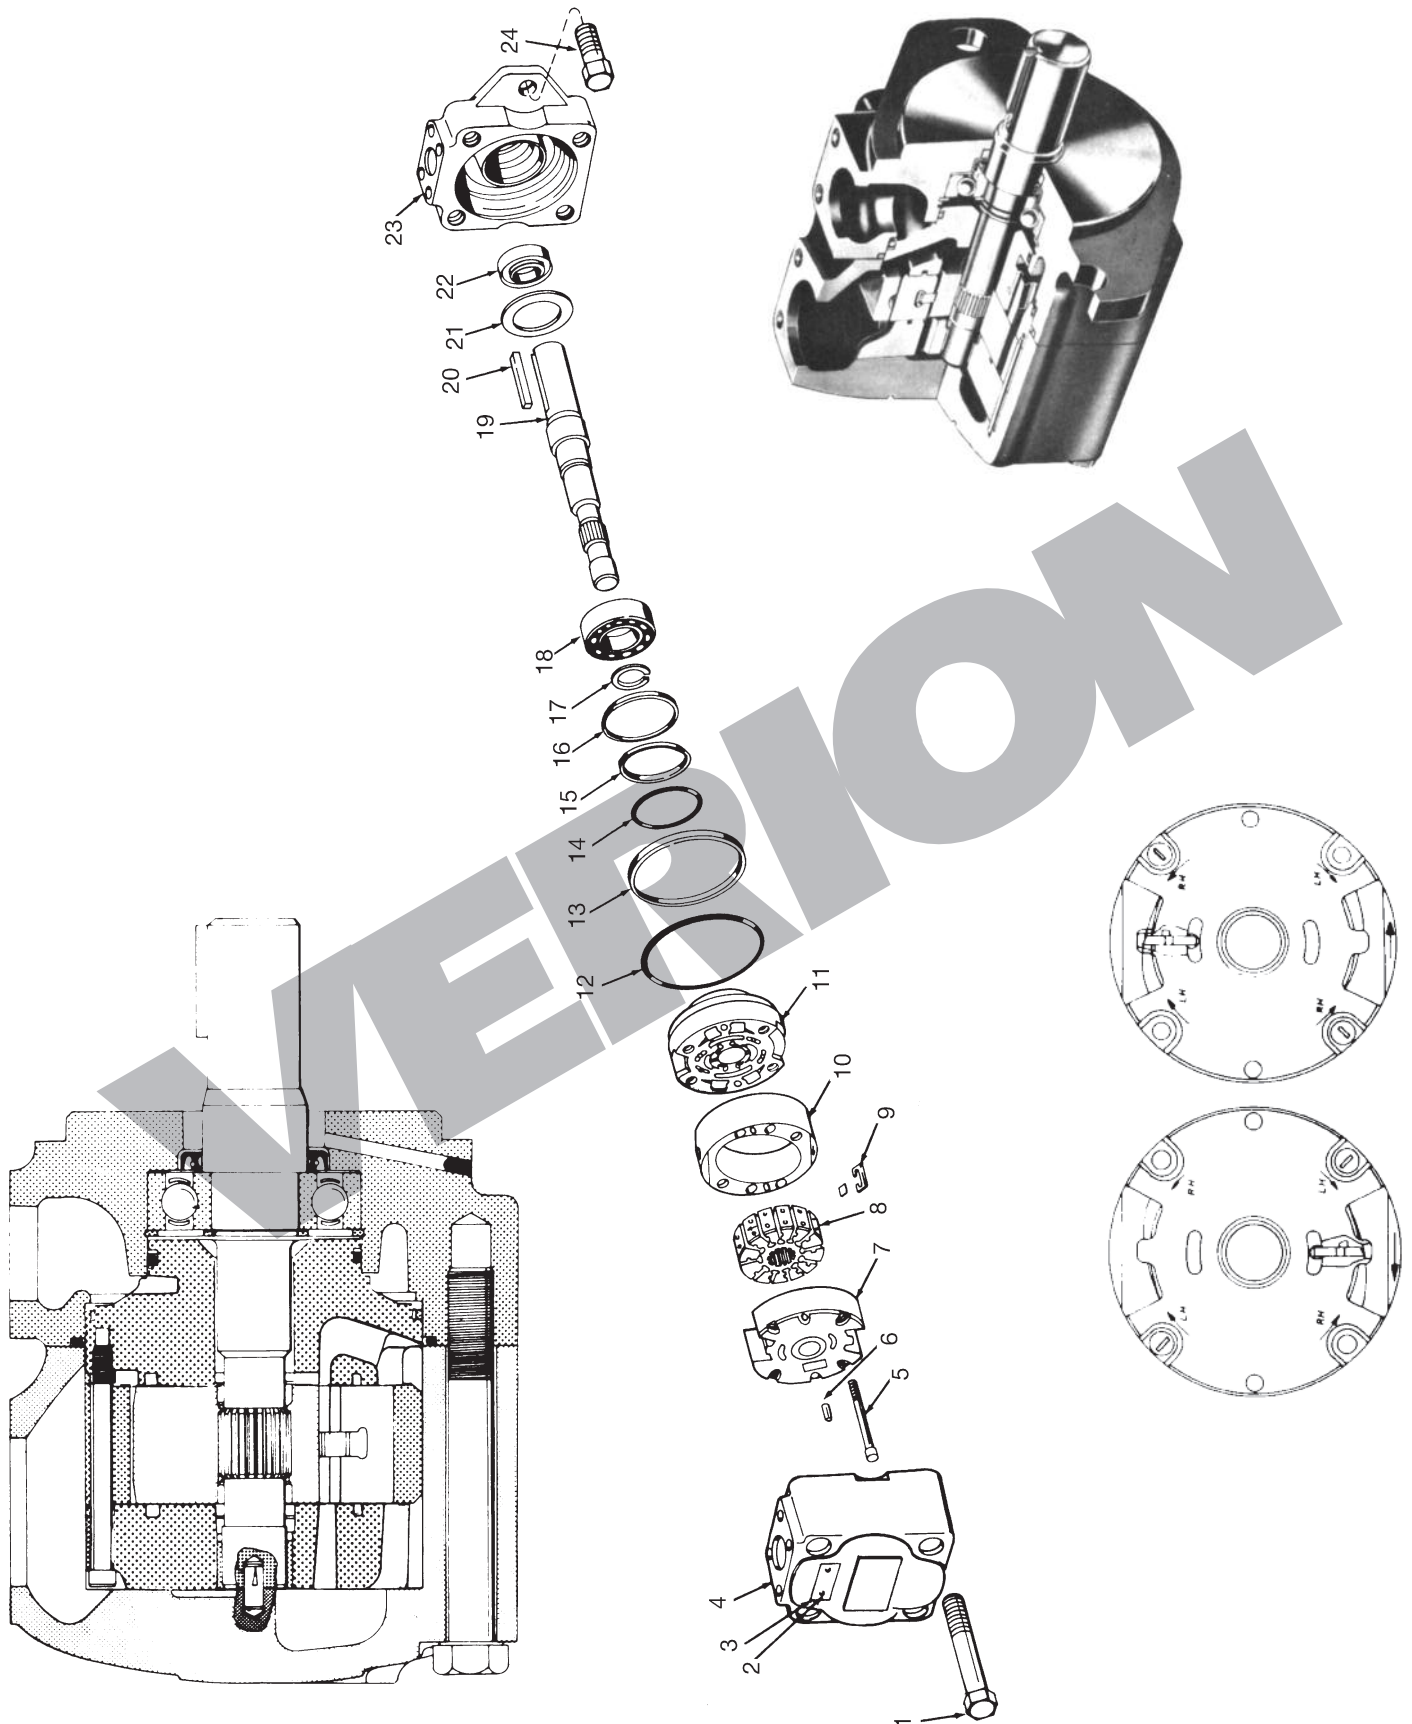

Bomba a paletas simples
Bomba de palhetas simples

Para mayor información consultar a nuestro departamento técnico.

Calle 89 Int. A. Campos 1617/23 • B1650BFA San Martín • Bs As • Argentina
Tel.: (011) 4724-1300 • Fax: (011) 4724-1331
E-mail: ventas@verion.com.ar • <http://www.verion.com.ar>