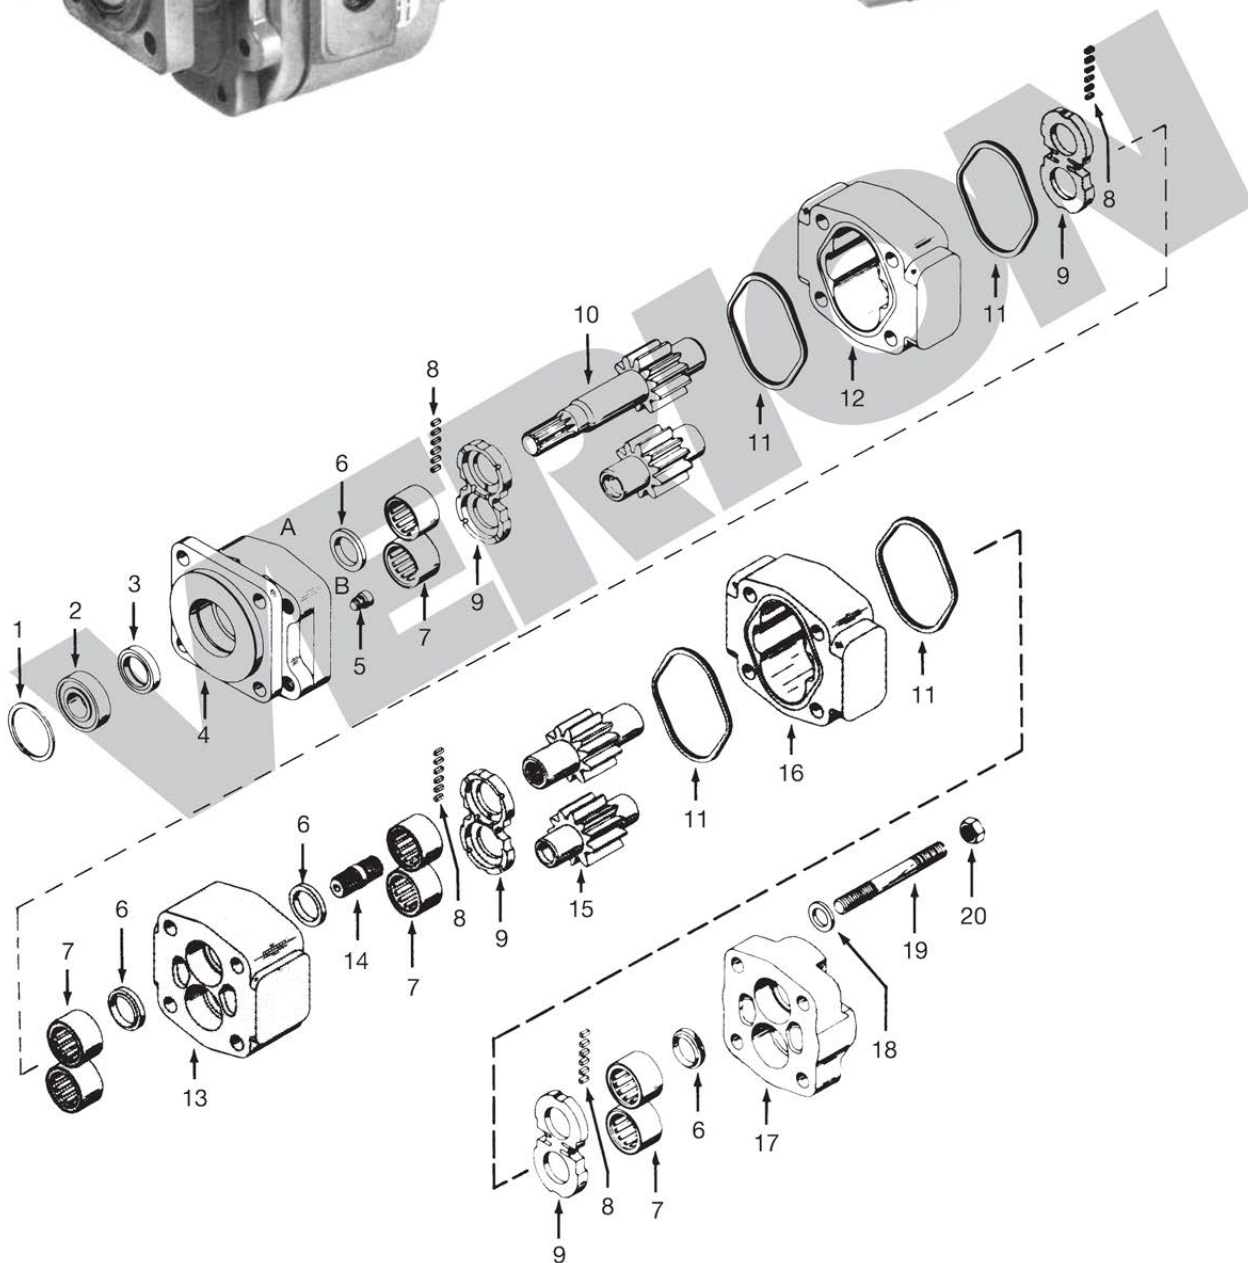

Bomba a engranajes Bomba de engrenagens

P 25-30-37-50-75 P 31-51-76

Montadas sobre rodamientos a rodillos.

Montadas sobre rolamentos de roletes.

Para mayor información consultar a nuestro departamento técnico.