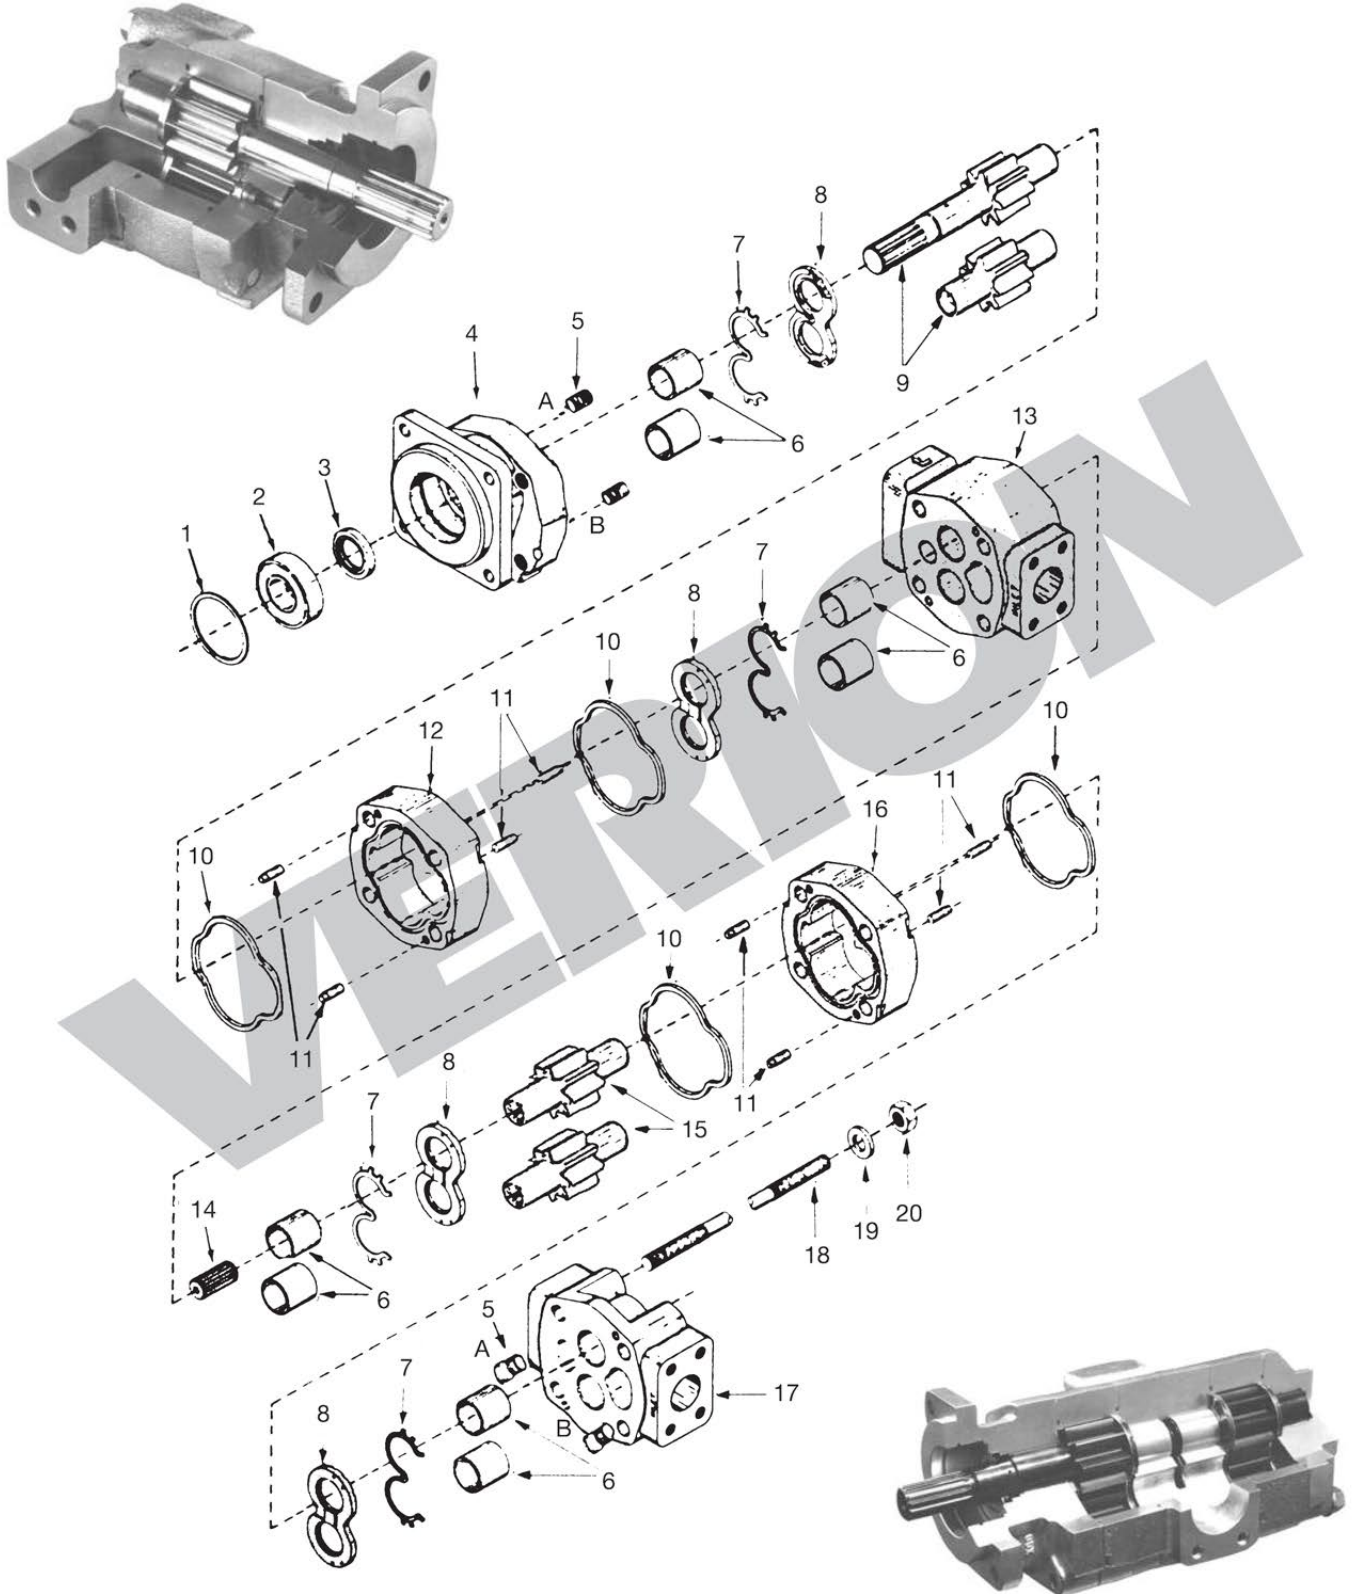

Bomba a engranajes. P 330-350-365
Bomba de engrenagens. P 330-350-365

Montadas sobre bujes.
Montadas sobre buchas.

Para mayor información consultar a nuestro departamento técnico.

Calle 89 Int. A. Campos 1617/23 • B1650BFA San Martín • Bs As • Argentina
Tel.: 54 11 4724-1300 • Fax: 54 11 4724-1331
E-mail: ventas@verion.com.ar • http://www.verion.com.ar