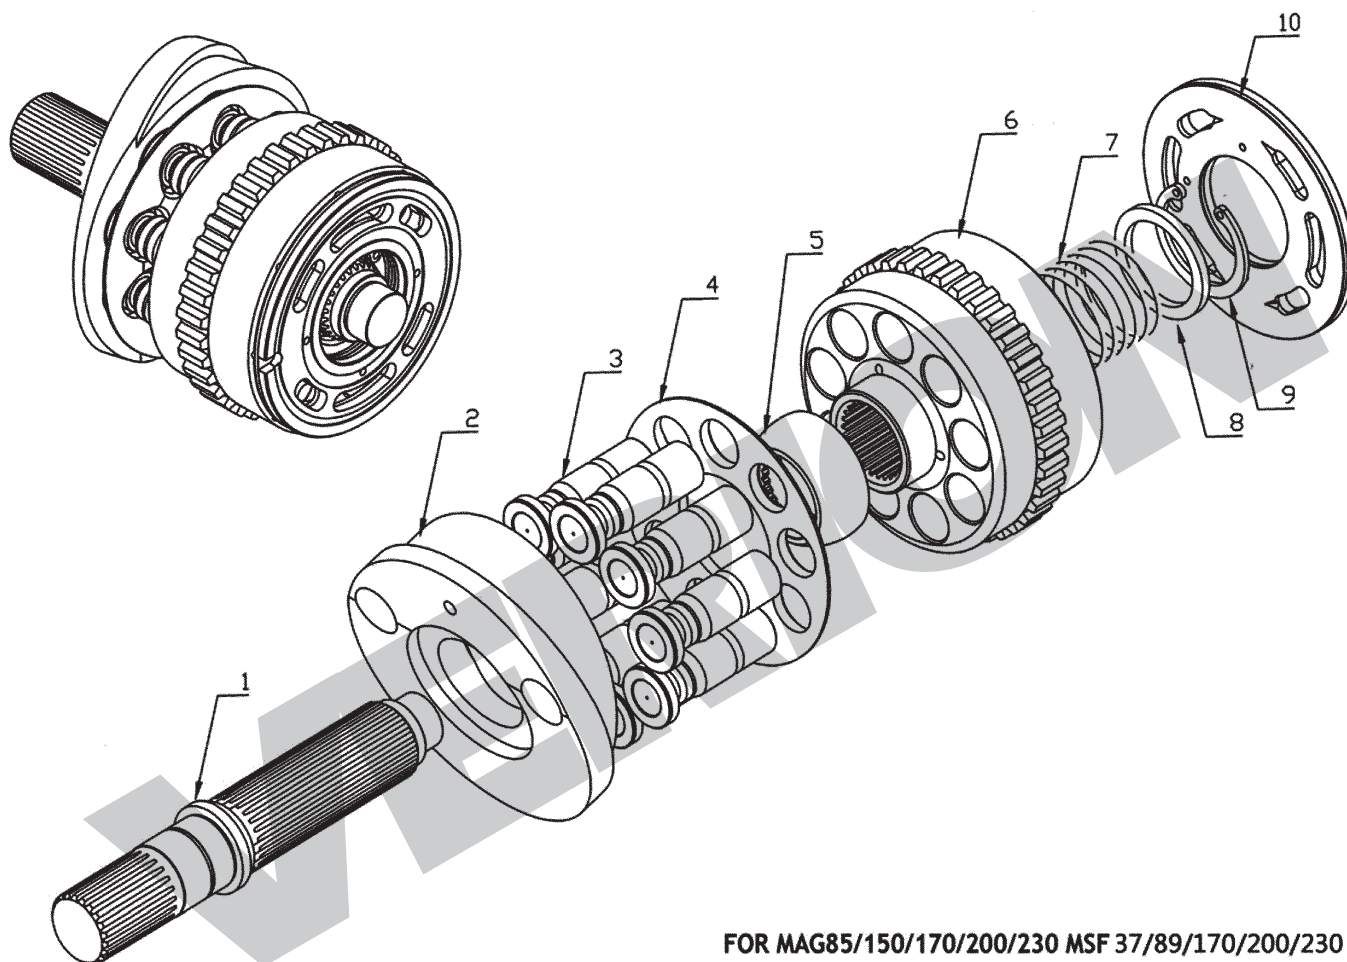

MSF 37-89-170-200-230**FOR MAG85/150/170/200/230 MSF 37/89/170/200/230**

ITEM (编号)	DESCRIPTION	名称	QUANTITY (数量)	REMARK (备注)
1	DRIVE SHAFT	驱动轴	1	
2	SWASH PLATE	插摆盘	1	
3	PISTON SHOE	柱塞	9	
4	SET PLATE	定位盘	1	
5	BALL GUIDE	球铰	1	
6	CYLINDER BLOCK	泵胆	1	
7	COIL SPRING	芯弹簧	1	
8	SPACER	垫片	2	
9	SNAP RING	卡环	1	
10	VALVE PLATE	配流盘	1	